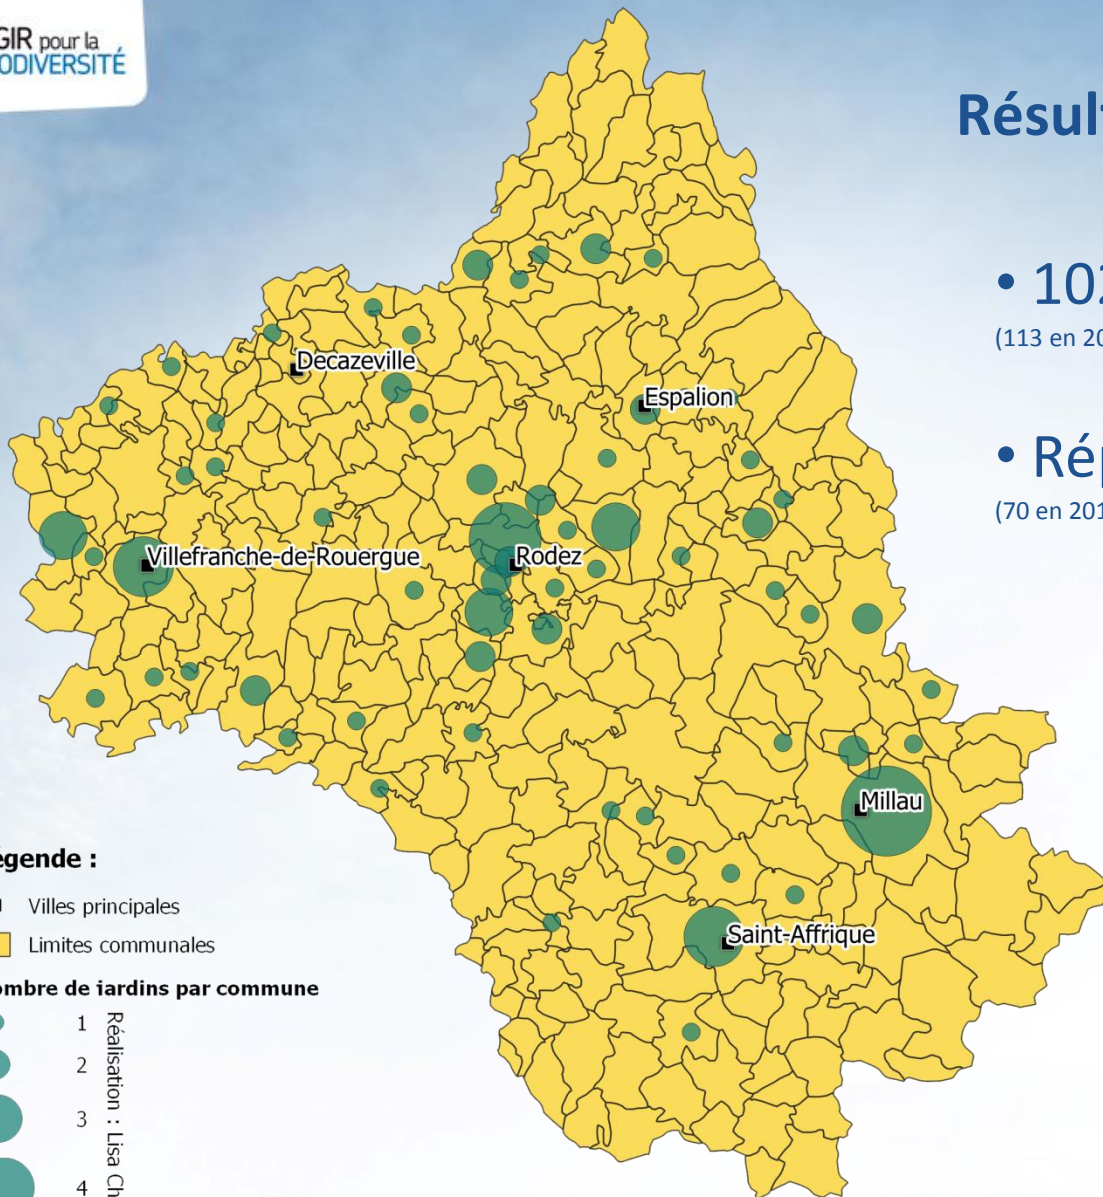

# Comment participer ?

- Choisissez un jour et un créneau d'1 h d'observation.
- Choisissez un lieu d'observation.
- Observez et notez durant 1h tous les oiseaux qui fréquentent le jardin.
- Saisissez vos observations sur le site de l'Observatoire des oiseaux des jardins.

# Résultat de la participation

- 102 jardins en 2018

(113 en 2017, 41 en 2016, 57 en 2015, 22 en 2014 et 21 en 2013)

- Répartis sur 64 communes

(70 en 2017)

## Légende :

- Villes principales
- Limites communales

## Nombre de jardins par commune

Nombre de jardins par commune ayant participé au protocole d'observation des oiseaux des jardins en Aveyron en 2018.