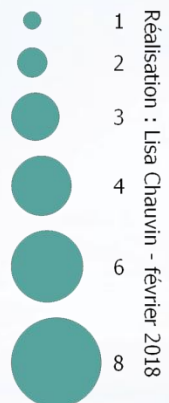

Résultat de la participation

- 102 jardins en 2018

(113 en 2017, 41 en 2016, 57 en 2015, 22 en 2014 et 21 en 2013)

- Répartis sur 64 communes

(70 en 2017)

Légende :

- Villes principales
- Limites communales

Nombre de jardins par commune

Nombre de jardins par commune ayant participé au protocole d'observation des oiseaux des jardins en Aveyron en 2018.